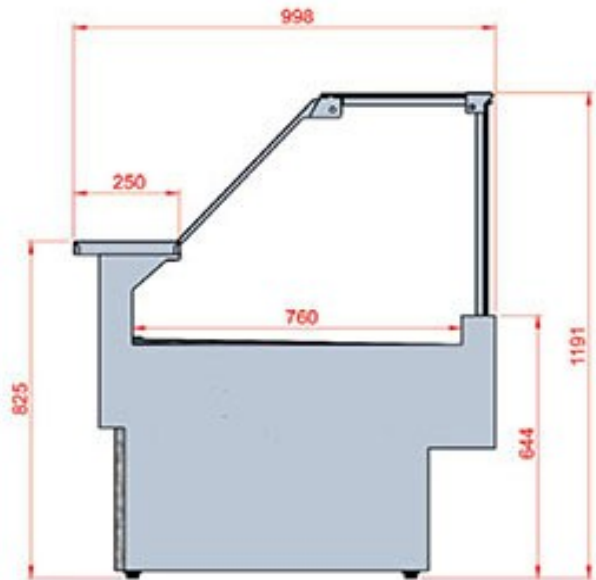

EMME 900 CON FRONTALE ALTO

100

125

150

187,5

200

250

300

375

AA90*

AC90°

Con motore

Con motore remoto

Neutro

Vetri dritti

Vetri curvi

Vetri dritti

Vetri curvi

Vetri dritti

Vetri curvi

2400

2437

2251

2288

2084

2121

2581

2627

2433

2479

2229

2275

2773

2819

2606

2652

2364

2410

3285

3340

3099

3155

2821

2876

3285

3340

3099

3155

2821

2876

3740

3814

3461

3536

3072

3146

4213

4305

3888

3981

3424

3517

4946

5057

4575

4686

3925

4037

4454

4825

4176

4547

3897

4268

4268

4640

3990

4361

3712

4083