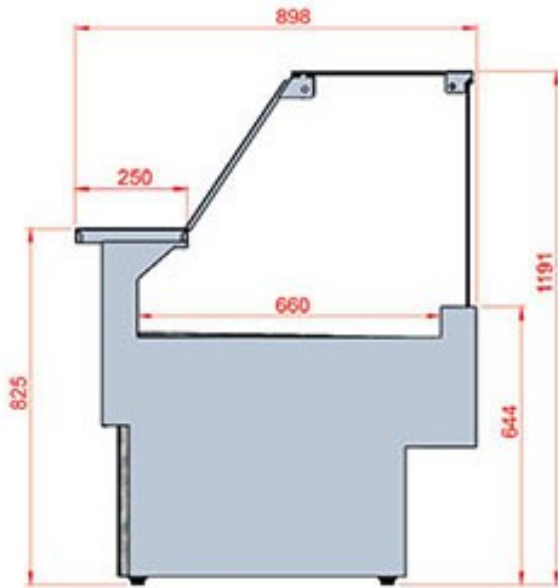

## EMME 800 CON FRONTALE ALTO

cm	Con motore		Con motore remoto		Neutro	
	Vetri dritti	Vetri curvi	Vetri dritti	Vetri curvi	Vetri dritti	Vetri curvi
<b>100</b>	1688	1726	1540	1577	1392	1429
<b>125</b>	1781	1828	1633	1680	1447	1494
<b>150</b>	1847	1893	1680	1726	1475	1521
<b>187,5</b>	2041	2097	1856	1911	1633	1688
<b>200</b>	2041	2097	1856	1911	1577	1633
<b>250</b>	2320	2394	2041	2115	1688	1763
<b>300</b>	2691	2784	2366	2459	1995	2088
<b>375</b>	3526	3637	3155	3266	2598	2709
<b>AA90*</b>	3526	3804	3248	3526	2969	3248
<b>AC90°</b>	3340	3619	3062	3340	2784	3062